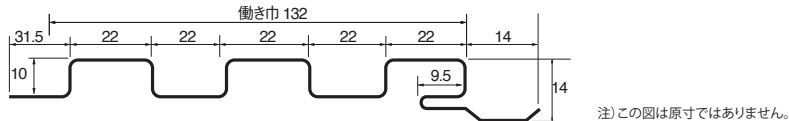

# スチールスパンドレル

<b>DSM-105</b> 目地アリ	板厚(mm) 0.5	働き巾(mm) 105	面巾(mm) 100	目地(mm) 5
<b>DSM-100</b> 目地ナシ	板厚(mm) 0.5	働き巾(mm) 100	面巾(mm) 100	目地(mm) 0
<b>DSM-120</b> 目地アリ	板厚(mm) 0.5	働き巾(mm) 120	面巾(mm) 115	目地(mm) 5
<b>DSM-115</b> 目地ナシ	板厚(mm) 0.5	働き巾(mm) 115	面巾(mm) 115	目地(mm) 0
<b>DSM-155</b> 目地アリ	板厚(mm) 0.5	働き巾(mm) 155	面巾(mm) 150	目地(mm) 5
<b>DSM-150</b> 目地ナシ	板厚(mm) 0.5	働き巾(mm) 150	面巾(mm) 150	目地(mm) 0

<b>DSM-130</b>	板厚(mm) 0.5	働き巾(mm) 132
----------------	------------	-------------

**付属品**  
定尺2m

常備色	
NO.30 シルバー	NO.36 シルバーブラウン
NO.50 ブラウン	NO.70 クリーム
NO.54 ブラック	NO.62 サンドホワイト
NO.76 アイボリー	NO.80 ホワイト

※印刷のためカタログのカラーと現物の感じは多少異なることがあります。  
※予告なく仕様変更・廃色することがございますので、ご了承ください。