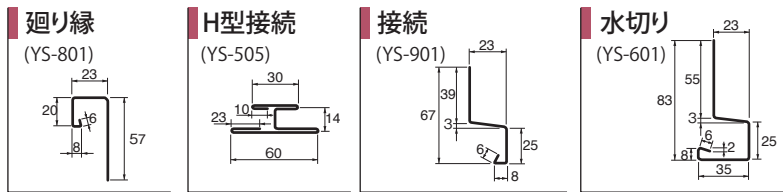

# スチールスパンドレル

<b>DSM-105</b> 目地アリ	板厚(mm) 0.5	働き巾(mm) 105	面巾(mm) 100	目地(mm) 5
<b>DSM-100</b> 目地ナシ	板厚(mm) 0.5	働き巾(mm) 100	面巾(mm) 100	目地(mm) 0
<b>DSM-120</b> 目地アリ	板厚(mm) 0.5	働き巾(mm) 120	面巾(mm) 115	目地(mm) 5
<b>DSM-115</b> 目地ナシ	板厚(mm) 0.5	働き巾(mm) 115	面巾(mm) 115	目地(mm) 0
<b>DSM-155</b> 目地アリ	板厚(mm) 0.5	働き巾(mm) 155	面巾(mm) 150	目地(mm) 5
<b>DSM-150</b> 目地ナシ	板厚(mm) 0.5	働き巾(mm) 150	面巾(mm) 150	目地(mm) 0

<b>DSM-130</b>	板厚(mm) 0.5	働き巾(mm) 132
----------------	------------	-------------

**付属品**  
定尺2m

常備色	
NO.30 シルバー	NO.36 シルバーブラウン
NO.50 ブラウン	NO.70 クリーム
NO.54 ブラック	NO.62 サンドホワイト
NO.76 アイボリー	NO.80 ホワイト

※印刷のためカタログのカラーと現物の感じは多少異なることがあります。  
※予告なく仕様変更・廃色することがございますので、ご了承ください。

# スチールスパンドレル(ヨドスパン)

<b>M-1F型</b>	板厚(mm) 0.5	働き巾(mm) 156	面巾(mm) 145	目地(mm) 11
<b>M-2F型</b>	板厚(mm) 0.5	働き巾(mm) 116	面巾(mm) 107	目地(mm) 9
<b>M-1F型</b> 目地ナシ	板厚(mm) 0.5	働き巾(mm) 145	面巾(mm) 145	目地(mm) 0
<b>M-2F型</b> 目地ナシ	板厚(mm) 0.5	働き巾(mm) 107	面巾(mm) 107	目地(mm) 0
<b>1F-M型</b> 目地ナシ(木目)	板厚(mm) 0.5	働き巾(mm) 145	面巾(mm) 145	目地(mm) 0

**付属品**  
定尺2m

<b>M-1K型</b>	板厚(mm) 0.5	働き巾(mm) 148
<b>1K-M型</b> (木目)	板厚(mm) 0.5	働き巾(mm) 148

**付属品**  
定尺2m

標準色	
U203SE ポップシルバー	U774SE ベイルクリーム
U450SE スキムグレー	U880SE ホワイト
U499SE ダークアイボリー	

受注生産色	
GL1008	GL1751