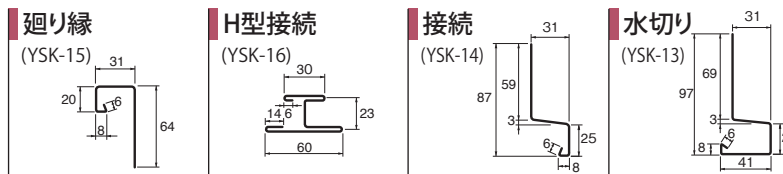

<b>DSM-130</b>	板厚(mm) 0.5	働き巾(mm) 132
----------------	------------	-------------

**付属品**  
定尺2m

常備色	
NO.30 シルバー	NO.36 シルバーブラウン
NO.50 ブラウン	NO.70 クリーム
NO.54 ブラック	NO.62 サンドホワイト
NO.76 アイボリー	NO.80 ホワイト

※印刷のためカタログのカラーと現物の感じは多少異なることがあります。  
※予告なく仕様変更・廃色することがございますので、ご了承ください。

# スチールスパンドレル(ヨドスパン)

<b>M-1F型</b>	板厚(mm) 0.5	働き巾(mm) 156	面巾(mm) 145	目地(mm) 11
<b>M-2F型</b>	板厚(mm) 0.5	働き巾(mm) 116	面巾(mm) 107	目地(mm) 9
<b>M-1F型</b> 目地ナシ	板厚(mm) 0.5	働き巾(mm) 145	面巾(mm) 145	目地(mm) 0
<b>M-2F型</b> 目地ナシ	板厚(mm) 0.5	働き巾(mm) 107	面巾(mm) 107	目地(mm) 0
<b>1F-M型</b> 目地ナシ(木目)	板厚(mm) 0.5	働き巾(mm) 145	面巾(mm) 145	目地(mm) 0

**付属品**  
定尺2m

<b>M-1K型</b>	板厚(mm) 0.5	働き巾(mm) 148
<b>1K-M型</b> (木目)	板厚(mm) 0.5	働き巾(mm) 148

**付属品**  
定尺2m

標準色	
U203SE ポップシルバー	U774SE ベイルクリーム
U450SE スキムグレー	U880SE ホワイト
U499SE ダークアイボリー	

受注生産色	
GL1008	GL1751