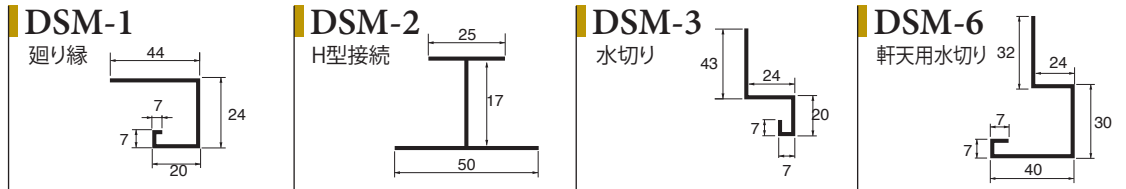

# スチールスパンドレル

<b>DSM-105</b> 目地アリ	板厚(mm) 0.5	働き巾(mm) 105	面巾(mm) 100	目地(mm) 5
<b>DSM-100</b> 目地ナシ	板厚(mm) 0.5	働き巾(mm) 100	面巾(mm) 100	目地(mm) 0
<b>DSM-120</b> 目地アリ	板厚(mm) 0.5	働き巾(mm) 120	面巾(mm) 115	目地(mm) 5
<b>DSM-115</b> 目地ナシ	板厚(mm) 0.5	働き巾(mm) 115	面巾(mm) 115	目地(mm) 0
<b>DSM-155</b> 目地アリ	板厚(mm) 0.5	働き巾(mm) 155	面巾(mm) 150	目地(mm) 5
<b>DSM-150</b> 目地ナシ	板厚(mm) 0.5	働き巾(mm) 150	面巾(mm) 150	目地(mm) 0

<b>DSM-130</b>	板厚(mm) 0.5	働き巾(mm) 132
----------------	------------	-------------

**付属品**  
定尺2m

常備色	
NO.30 シルバー	NO.36 シルバーブラウン
NO.50 ブラウン	NO.70 クリーム
NO.54 ブラック	NO.62 サンドホワイト
NO.76 アイボリー	NO.80 ホワイト

※印刷のためカタログのカラーと現物の感じは多少異なることがあります。  
※予告なく仕様変更・廃色することがございますので、ご了承ください。

ロット	受注生産色は100m <sup>2</sup> 以上
長さ	1m~10m