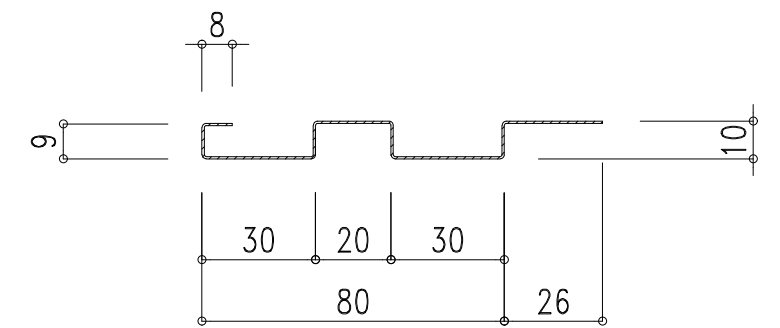

トレリーノ

らくらく91

働き巾 100mm
板厚 0.6mm
0.8mm

MR-91

働き巾 100mm
板厚 0.6mm
0.8mm

トレリーノ

らくらく32

働き巾 100mm
板厚 0.6mm

MR-32

働き巾 100mm
板厚 0.6mm