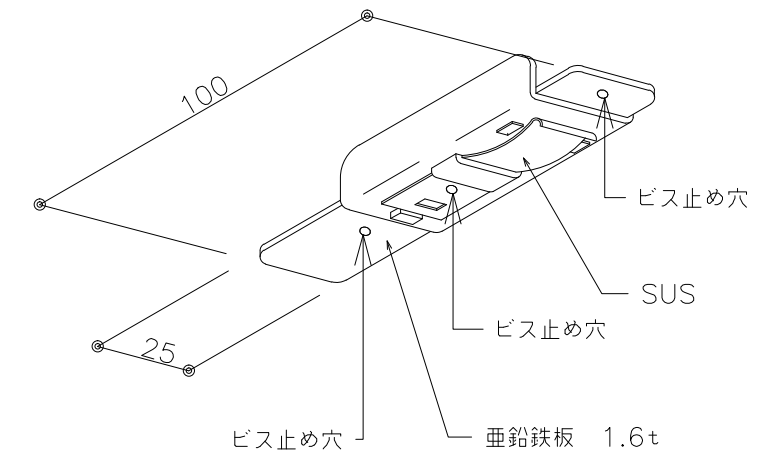

トレリーノ

らくらく91

働き巾 100mm
板厚 0.6mm
0.8mm

MR-91

働き巾 100mm
板厚 0.6mm
0.8mm

トレリーノ

らくらく32

働き巾 100mm
板厚 0.6mm

MR-32

働き巾 100mm
板厚 0.6mm