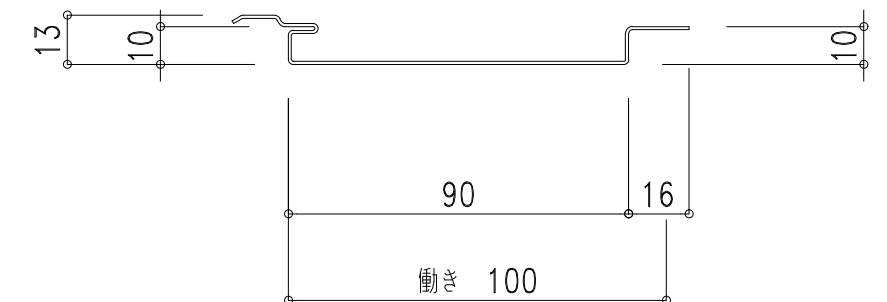

トレリーノ

らくらく91

働き巾 100mm
板厚 0.6mm
0.8mm

MR-91

働き巾 100mm
板厚 0.6mm
0.8mm

トレリーノ

らくらく32

働き巾 100mm
板厚 0.6mm

MR-32

働き巾 100mm
板厚 0.6mm