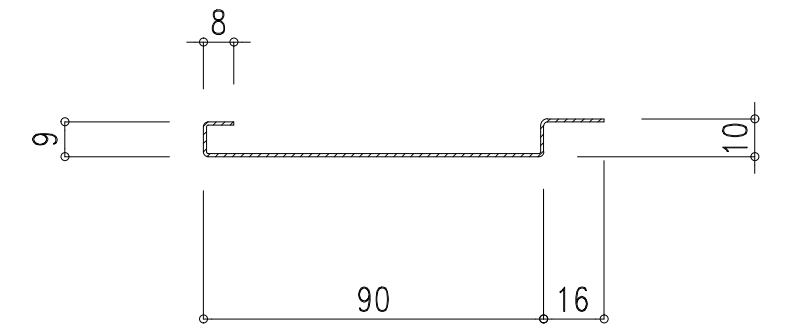

トレリーノ

らくらく91

働き巾 100mm
板厚 0.6mm
0.8mm

MR-91

働き巾 100mm
板厚 0.6mm
0.8mm

トレリーノ

らくらく32

働き巾 100mm
板厚 0.6mm

MR-32

働き巾 100mm
板厚 0.6mm