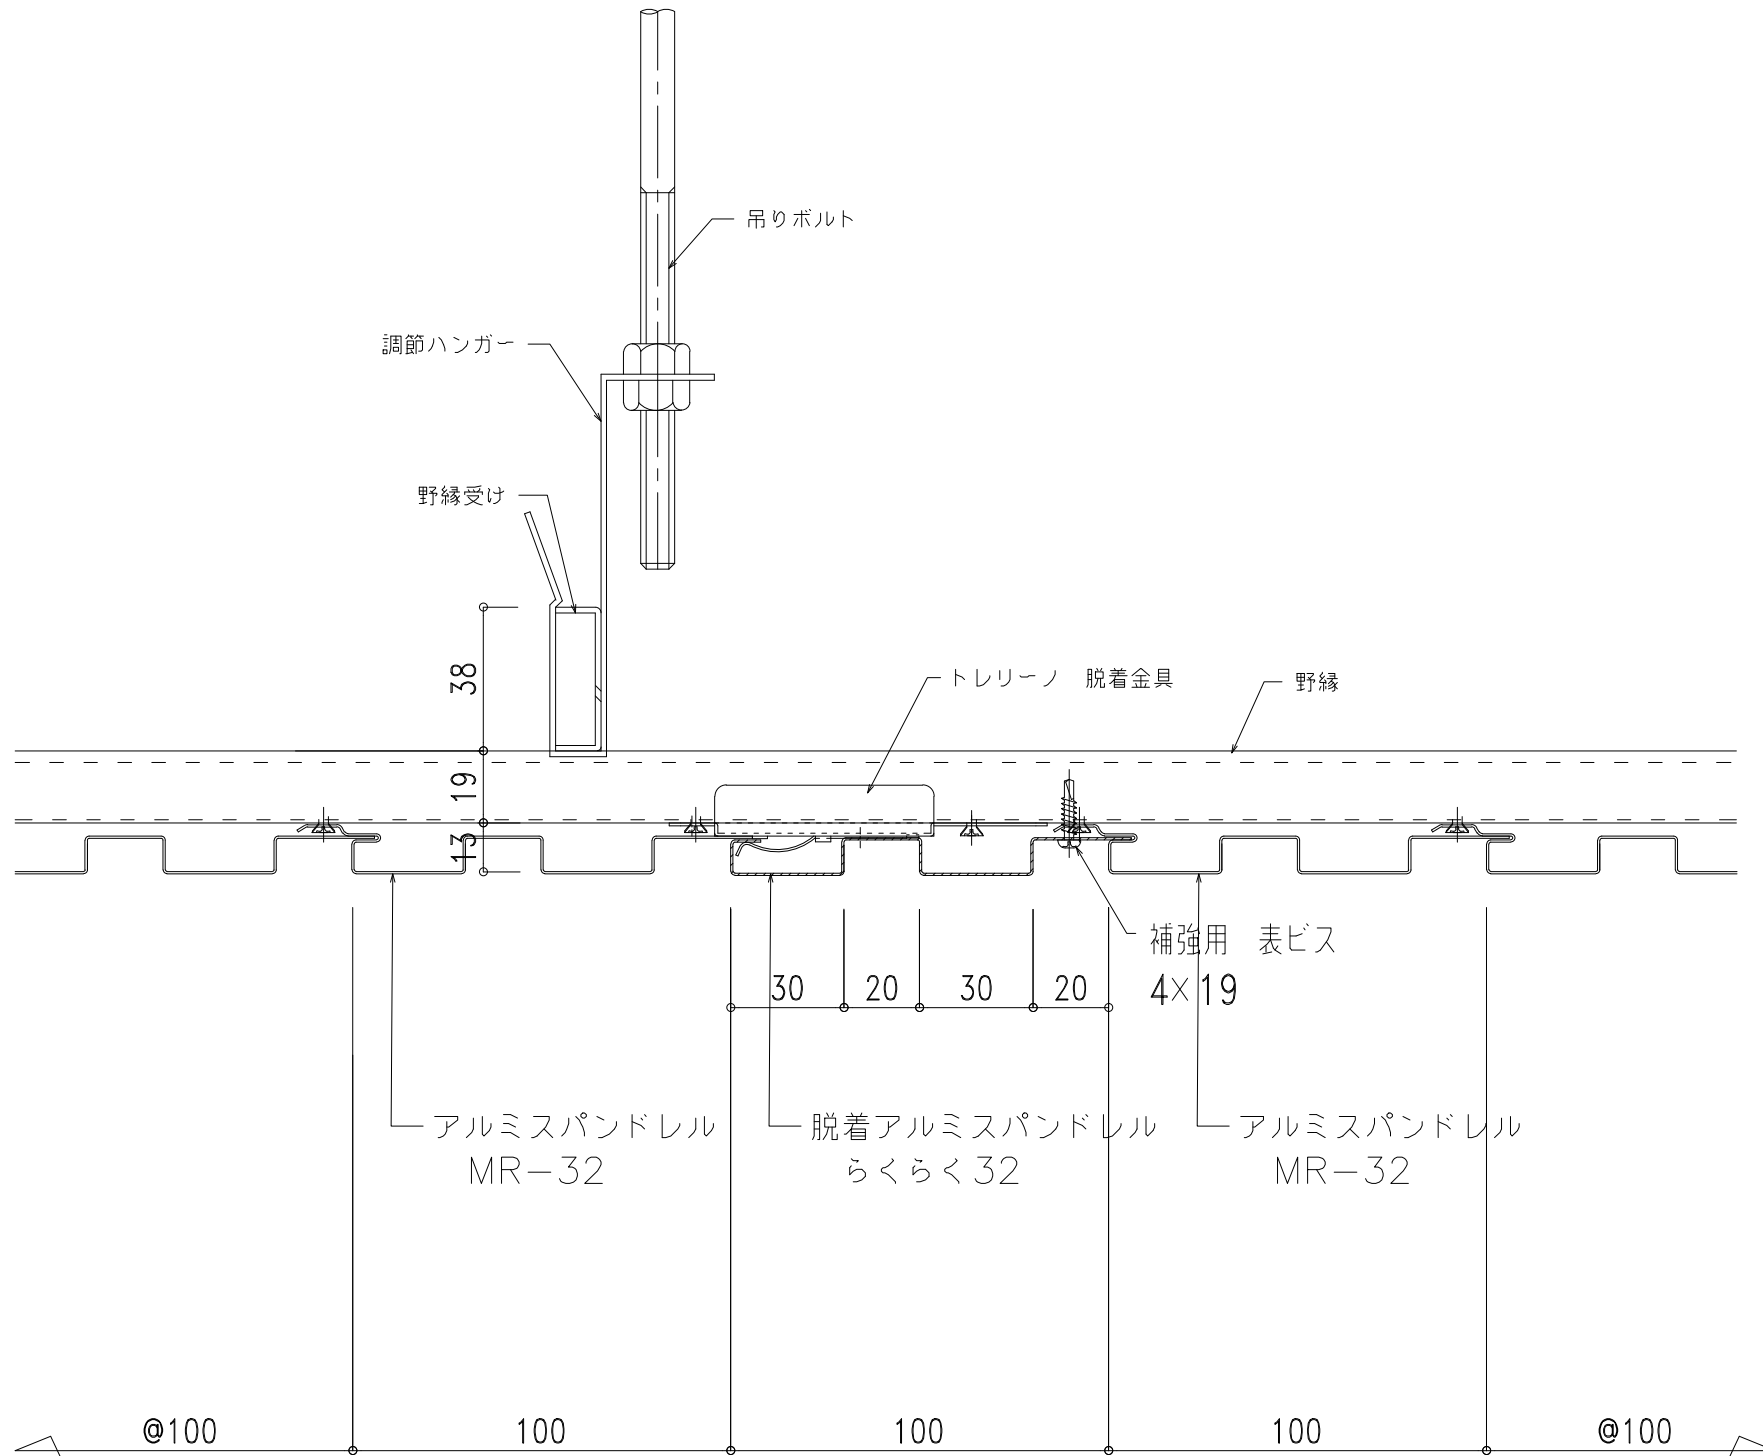

トレリーノ

らくらく91

働き巾 100mm
板厚 0.6mm
0.8mm

MR-91

働き巾 100mm
板厚 0.6mm
0.8mm

トレリーノ

らくらく32

働き巾 100mm
板厚 0.6mm

MR-32

働き巾 100mm
板厚 0.6mm