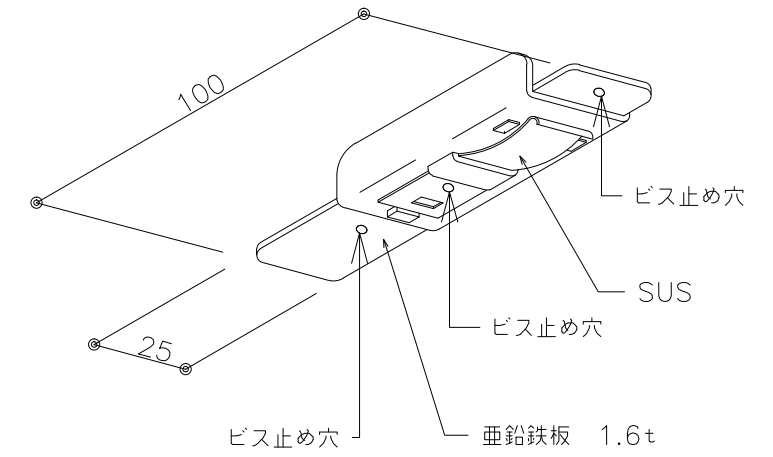

トレリーノ

らくらく91

働き巾 100mm
板厚 0.6mm
0.8mm

MR-91

働き巾 100mm
板厚 0.6mm
0.8mm

トレリーノ

らくらく32

働き巾 100mm
板厚 0.6mm

MR-32

働き巾 100mm
板厚 0.6mm