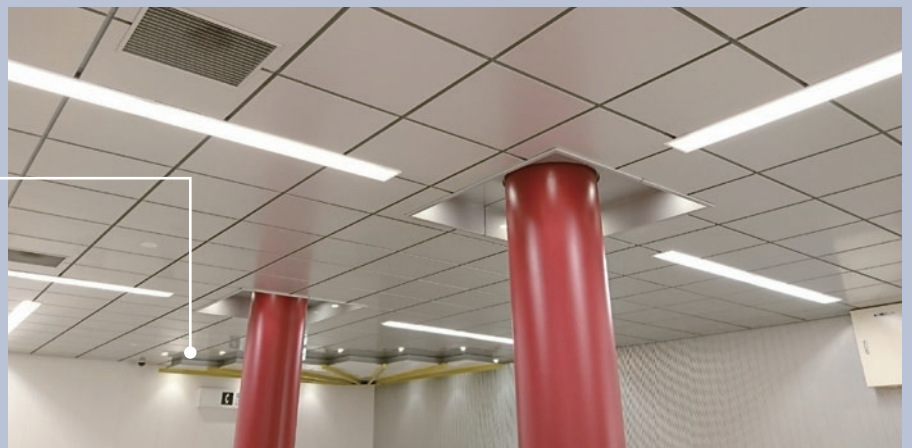

標準仕様 UB system

06

グリッド寸法: 600×600(mm)
目地: 15(mm)

07

グリッド寸法: 600×600(mm)
目地: 20(mm)

Point パネルの2重貼り

08

グリッド寸法: 600×600(mm)
目地: 20(mm)

Point 柱の納まり