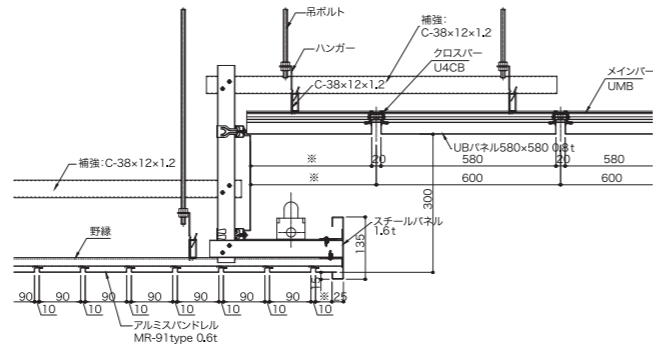

標準仕様 UB system

01

グリッド寸法: 600×600(mm)
目地: 20(mm)

Point 間接照明による演出
スパンドレルとの組み合わせ貼り

04

グリッド寸法: 600×600(mm)
目地: 15(mm)

02

グリッド寸法: 600×600(mm)
目地: 15(mm)

03

グリッド寸法: 600×600(mm)
目地: 20(mm)

05

グリッド寸法: 600×600(mm)
目地: 20(mm)

標準仕様 UB system

06

グリッド寸法: 600×600(mm)
目地: 15(mm)

07

グリッド寸法: 600×600(mm)
目地: 20(mm)

Point パネルの2重貼り

08

グリッド寸法: 600×600(mm)
目地: 20(mm)

Point 柱の納まり