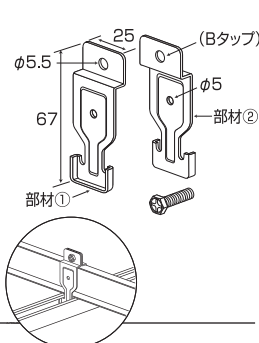

※ECPNは本体長さ+5mmとなります

MRライン-67

付属品

チャンネルクリップ (CWP)

ボード直止金具 (MLT-67) L=1,000mm

エンドキャップ (ECP-67)

ジョイント (MLJ-67) L=100mm

- チャンネルクリップは当社推奨品をご使用ください。詳細につきましては、お問い合わせください。
- 寸法公差の検査基準は全長Lに対して-0mm・+5mmです。

MRライン-50 MRラインGL-50 MRラインFL-50

MRライン-67

MRライン-67

特殊金具

TTWBクリップS

TTWBクリップW

TTWBB Sクリップ

TTWBB Wクリップ