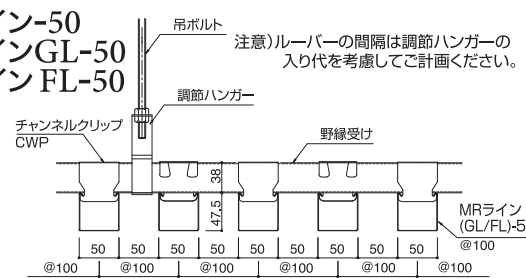

※ECPNは本体長さ+5mmとなります

MRライン-67

付属品

チャンネルクリップ (CWP)

ボード直止金具 (MLT-67) L=1,000mm

エンドキャップ (ECP-67)

ジョイント (MLJ-67) L=100mm

- チャンネルクリップは当社推奨品をご使用ください。詳細につきましては、お問い合わせください。
- 寸法公差の検査基準は全長Lに対して-0mm・+5mmです。

※予告なく仕様変更・廃色することがございますので、ご了承ください。

※ご使用される環境・季節(特に冬季)により、稀にプレッシャーマークと呼ばれる斑・艶が発生する場合がありますが、気温・室温の上昇を受け次第に消えてまいります。

■設備 納まり例

軽量下地組み込み仕様

MRライン-25 MRラインGL-25 MRラインFL-25

ボード下地直止め仕様

MRライン-25 MRラインGL-25 MRラインFL-25

MRライン-50 MRラインGL-50 MRラインFL-50