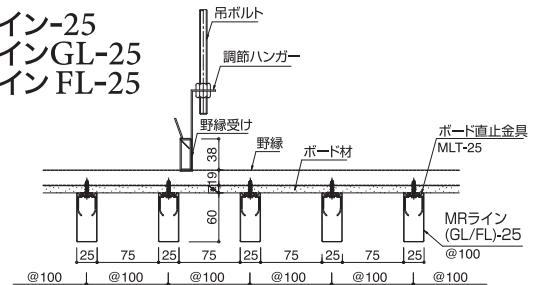

ジョイント (MLJ-25) L=100mm

※ECPNは本体長さ+5mmとなります

MRライン-50

付属品

チャンネルクリップ (CWP)

ボード直止金具 (MLT-50) L=1,000mm

エンドキャップ (ECPN-50)

ジョイント (MLJ-50) L=100mm

※ECPNは本体長さ+5mmとなります

MRライン-67

付属品

チャンネルクリップ (CWP)

ボード直止金具 (MLT-67) L=1,000mm

エンドキャップ (ECP-67)

ジョイント (MLJ-67) L=100mm

- チャンネルクリップは当社推奨品をご使用ください。詳細につきましては、お問い合わせください。
- 寸法公差の検査基準は全長Lに対して-0mm・+5mmです。

※予告なく仕様変更・廃色することがございますので、ご了承ください。

※ご使用される環境・季節(特に冬季)により、稀にプレッシャーマークと呼ばれる斑・艶が発生する場合がありますが、気温・室温の上昇を受け次第に消えてまいります。

■設備 納まり例

軽量下地組み込み仕様

MRライン-25 MRラインGL-25 MRラインFL-25

ボード下地直止め仕様

MRライン-25 MRラインGL-25 MRラインFL-25

MRライン-50 MRラインGL-50 MRラインFL-50