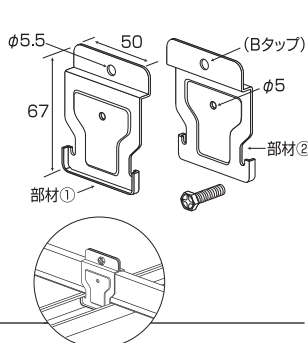

※ECPNは本体長さ+5mmとなります

MRライン-67

付属品

チャンネルクリップ (CWP)

ボード直止金具 (MLT-67) L=1,000mm

エンドキャップ (ECP-67)

ジョイント (MLJ-67) L=100mm

- チャンネルクリップは当社推奨品をご使用ください。詳細につきましては、お問い合わせください。
- 寸法公差の検査基準は全長Lに対して-0mm・+5mmです。

MRライン-50 MRラインGL-50 MRラインFL-50

MRライン-67

MRライン-67

特殊金具

TTWBクリップS

TTWBクリップW

TTWBB Sクリップ

TTWBB Wクリップ