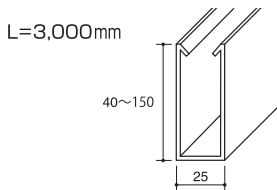

特注対応可能サイズ

特注 MRライン-25 H40~150