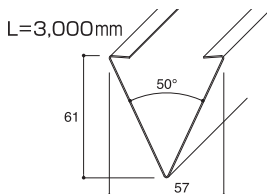

ジョイント (MLJ-25) L=100mm

※ECPNは本体長さ+5mmとなります

MRライン-50

付属品

チャンネルクリップ (CWP)

ボード直止金具 (MLT-50) L=1,000mm

エンドキャップ (ECPN-50)

ジョイント (MLJ-50) L=100mm

※ECPNは本体長さ+5mmとなります

MRライン-67

付属品

チャンネルクリップ (CWP)

ボード直止金具 (MLT-67) L=1,000mm

エンドキャップ (ECP-67)

ジョイント (MLJ-67) L=100mm

- チャンネルクリップは当社推奨品をご使用ください。詳細につきましては、お問い合わせください。
- 寸法公差の検査基準は全長Lに対して-0mm・+5mmです。