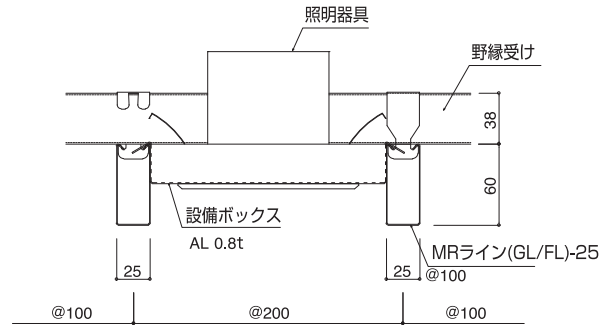

■設備 納まり例

軽量下地組み込み仕様

MRライン-25 MRラインGL-25 MRラインFL-25

ボード下地直止め仕様

MRライン-25 MRラインGL-25 MRラインFL-25

MRライン-50 MRラインGL-50 MRラインFL-50

MRライン-50 MRラインGL-50 MRラインFL-50

MRライン-67

MRライン-67

特殊金具

TTWBクリップS

TTWBクリップW

TTWBB Sクリップ

TTWBB Wクリップ