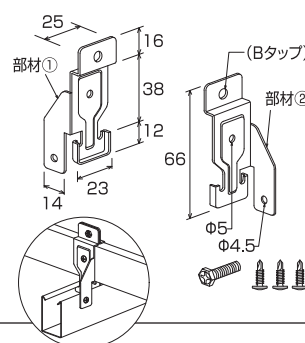

※ECPNは本体長さ+5mmとなります

MRライン-67

付属品

チャンネルクリップ (CWP)

ボード直止金具 (MLT-67) L=1,000mm

エンドキャップ (ECP-67)

ジョイント (MLJ-67) L=100mm

- チャンネルクリップは当社推奨品をご使用ください。詳細につきましては、お問い合わせください。
- 寸法公差の検査基準は全長Lに対して-0mm・+5mmです。

MRライン-50 MRラインGL-50 MRラインFL-50

MRライン-67

MRライン-67

特殊金具

TTWBクリップS

TTWBクリップW

TTWBB Sクリップ

TTWBB Wクリップ