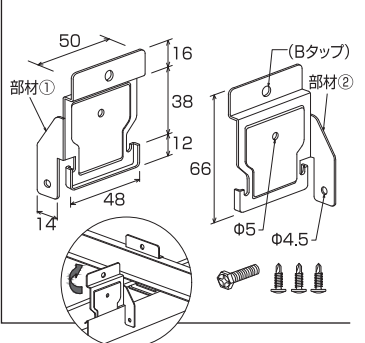

※ECPNは本体長さ+5mmとなります

MRライン-67

付属品

チャンネルクリップ (CWP)

ボード直止金具 (MLT-67) L=1,000mm

エンドキャップ (ECP-67)

ジョイント (MLJ-67) L=100mm

- チャンネルクリップは当社推奨品をご使用ください。詳細につきましては、お問い合わせください。
- 寸法公差の検査基準は全長Lに対して-0mm・+5mmです。

MRライン-50 MRラインGL-50 MRラインFL-50

MRライン-67

MRライン-67

特殊金具

TTWBクリップS

TTWBクリップW

TTWBB Sクリップ

TTWBB Wクリップ