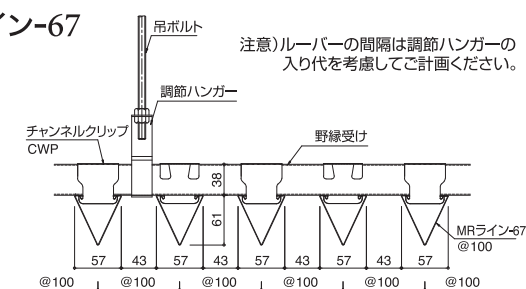

■設備 納まり例

軽量下地組み込み仕様

MRライン-25 MRラインGL-25 MRラインFL-25

ボード下地直止め仕様

MRライン-25 MRラインGL-25 MRラインFL-25

MRライン-50 MRラインGL-50 MRラインFL-50

MRライン-50 MRラインGL-50 MRラインFL-50

MRライン-67

MRライン-67

特殊金具

TTWBクリップS

TTWBクリップW

TTWBB Sクリップ

TTWBB Wクリップ