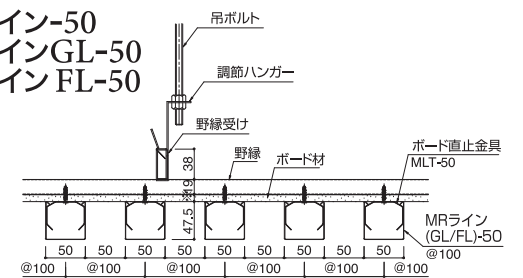

MRライン-50 MRラインGL-50 MRラインFL-50