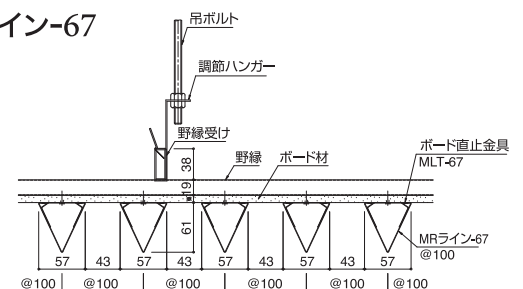

■設備 納まり例

軽量下地組み込み仕様

MRライン-25 MRラインGL-25 MRラインFL-25

ボード下地直止め仕様

MRライン-25 MRラインGL-25 MRラインFL-25

MRライン-50 MRラインGL-50 MRラインFL-50

MRライン-50 MRラインGL-50 MRラインFL-50

MRライン-67

MRライン-67

特殊金具

TTWBクリップS

TTWBクリップW

TTWBB Sクリップ

TTWBB Wクリップ