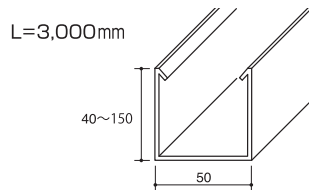

特注 MRライン-50 H40~150

- ●対応可能色はカラーバリエーションをご参照ください。

MRライン用 カラーバリエーション

【使用箇所】 軒天・エントランス・屋内等		【使用箇所】 軒天・屋内・屋外 (直射日光可)					
木目調 t=0.6		木目調外装仕様 t=0.75	カラーアルミ t=0.6				
W-L1 シダー(杉組)	W-L2 バイン(松組)	Y-G6 スモーキーオーク	C-222 ライトアイボリー	C-223 フレッシュホワイト	C-226 タールホワイト	C-112 ブロンズ	
特注サイズ対応可能色	特注サイズ対応可能色	Y-G7 ナチュラルオーク	C-113 ダークグレー	C-116 ウォームブラウン	特注サイズ対応可能色	特注サイズ対応可能色	
Y-L3 ヨーロピアンチェリー	Y-L4 アーバンウォールナット	Y-G8 オールドチーク	C-552 マットシルバー	C-773 ブラック	特注サイズ対応可能色	特注サイズ対応可能色	
特注サイズ対応可能色	※Y-L5は在庫がなくなり次第廃番です。						
※Y-L5 ホワイトアッシュ							

木目調の材質は

アルミニウム板に塩化ビニルシートを貼り合わせたポリ塩化ビニル被覆金属板です。アルミニウムの優れた特長と塩化ビニルの持つ豊かな装飾性を兼ね備えています。

不燃認定番号

木目調:NM-5122-1 木目調外装仕様:NM-5316(1) カラーアルミ:NM-8597

※同じ色番であっても、コイルロットが異なる場合は色味に差異が生じますので、ご注意ください。※印刷のためカタログのカラーと現物の感じは多少異なります。

※予告なく仕様変更・廃色することがございますので、ご了承ください。

※ご使用される環境・季節(特に冬季)により、稀にプレッシャーマークと呼ばれる斑・艶が発生する場合がありますが、気温・室温の上昇を受け次第に消えてまいります。