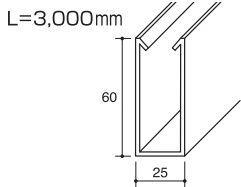

MRライン-25

付属品