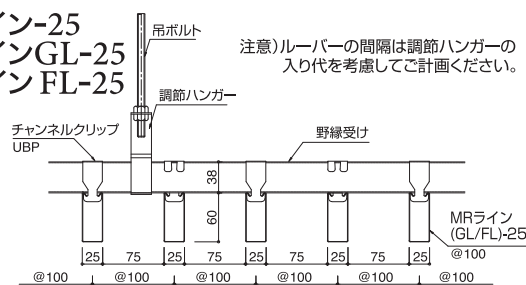

※ECPNは本体長さ+5mmとなります

MRライン-67

付属品

チャンネルクリップ (CWP)

ボード直止金具 (MLT-67) L=1,000mm

エンドキャップ (ECP-67)

ジョイント (MLJ-67) L=100mm

- チャンネルクリップは当社推奨品をご使用ください。詳細につきましては、お問い合わせください。
- 寸法公差の検査基準は全長Lに対して-0mm・+5mmです。

※予告なく仕様変更・廃色することがございますので、ご了承ください。

※ご使用される環境・季節(特に冬季)により、稀にプレッシャーマークと呼ばれる斑・艶が発生する場合がありますが、気温・室温の上昇を受け次第に消えてまいります。

■設備 納まり例

軽量下地組み込み仕様

MRライン-25 MRラインGL-25 MRラインFL-25

ボード下地直止め仕様

MRライン-25 MRラインGL-25 MRラインFL-25

MRライン-50 MRラインGL-50 MRラインFL-50