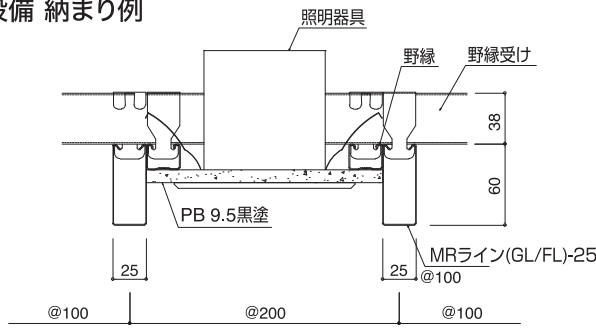

■設備 納まり例

軽量下地組み込み仕様

MRライン-25 MRラインGL-25 MRラインFL-25

ボード下地直止め仕様

MRライン-25 MRラインGL-25 MRラインFL-25

MRライン-50 MRラインGL-50 MRラインFL-50

MRライン-50 MRラインGL-50 MRラインFL-50

MRライン-67

MRライン-67

特殊金具

TTWBクリップS

TTWBクリップW

TTWBB Sクリップ

TTWBB Wクリップ