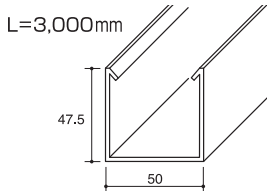

ジョイント (MLJ-25) L=100mm

※ECPNは本体長さ+5mmとなります

MRライン-50

付属品

チャンネルクリップ (CWP)

ボード直止金具 (MLT-50) L=1,000mm

エンドキャップ (ECPN-50)

ジョイント (MLJ-50) L=100mm

※ECPNは本体長さ+5mmとなります

MRライン-67

付属品

チャンネルクリップ (CWP)

ボード直止金具 (MLT-67) L=1,000mm

エンドキャップ (ECP-67)

ジョイント (MLJ-67) L=100mm

- チャンネルクリップは当社推奨品をご使用ください。詳細につきましては、お問い合わせください。
- 寸法公差の検査基準は全長Lに対して-0mm・+5mmです。